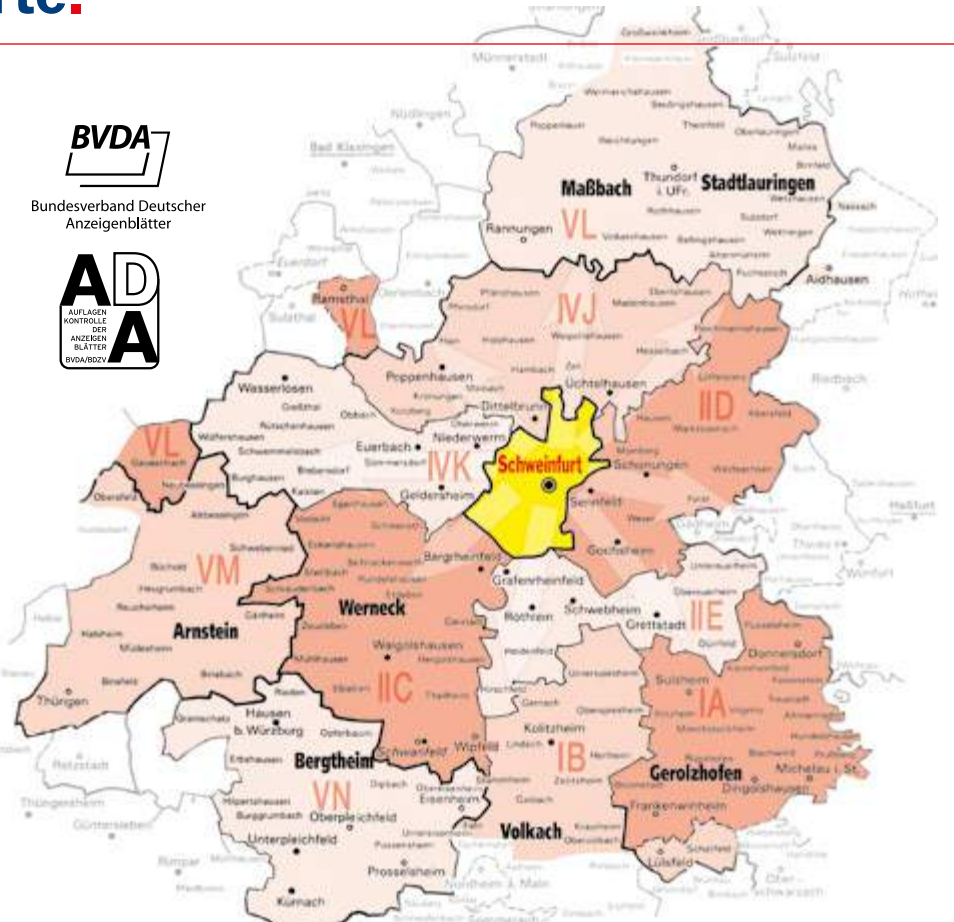

schweinfurterAnzeiger

MarktSpiegel

sonntagsAnzeiger

primaSonntag

Auflagen nach Teilregionen

III Schweinfurt-Stadt	26.400
IA	5.800
IB	5.400
IIC	8.300
IID	7.800
IE	6.900
IVJ	6.300
IVK	7.000
VL	5.600
VM	3.400
VN	4.700