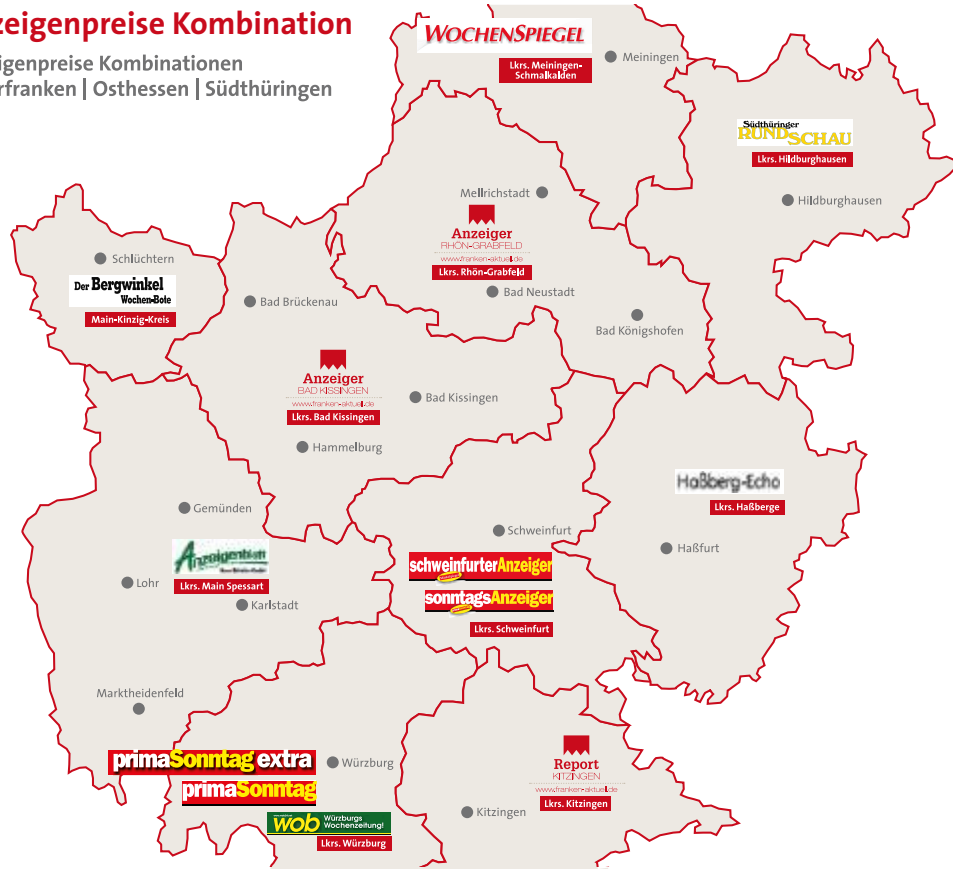

Anzeigenpreise Kombination

Anzeigenpreise Kombinationen
Unterfranken | Ostthessen | Südthüringen

Die Mittwochstitel		verbreitete Auflage	Grundpreis ¹⁾ €/mm		Ortspreis ²⁾ €/mm	
			s/w	4c	s/w	4c
BKG	Bad Kissinger Anzeiger / Rhön-Grabfeld Anzeiger Gesamt ³⁾	83.045	2,06	2,89	1,75	2,45
BKA	Bad Kissinger Anzeiger (Landkreis) ⁴⁾	44.840	1,33	1,86	1,13	1,58
RGA	Rhön-Grabfeld Anzeiger ⁴⁾	38.205	1,28	1,78	1,08	1,51
BW	Bergwinkel Bote	26.400	0,99	1,39	0,69	0,96
HAE	Haßberg-Echo	34.500	0,79	1,00	0,67	0,84
MSPPM	Main-Spessart Plus (beinhaltet MSPG, MSPW)	89.990	5,24	7,07	4,39	5,92
MSPG	Main-Spessart Gesamt b) (beinhaltet MSPGKLF, MSPLF, MSPM)	66.185	4,16	5,62	3,48	4,70
MSPKG	Karlstädter & Gemündener Anzeigenblatt ⁵⁾	26.280	1,54	2,08	1,29	1,74
MSPLF	Lohrer & Frammersbacher Anzeigenblatt ⁵⁾	20.735	1,54	2,08	1,29	1,74
MSPM	Marktheidenfelder Anzeigenblatt ⁵⁾	19.170	1,54	2,08	1,29	1,74
MSPW	Wertheimer Anzeigenblatt ⁵⁾	23.805	1,54	2,08	1,29	1,74
SAZ	Schweinfurter Anzeiger (Mittwoch)	88.400	1,99	2,78	1,69	2,36
WOB	WOB – Würzburger Wochenzeitung	98.500	2,54	3,21	2,16	2,73
WMa	Wochenspiegel Meiningen ⁶⁾	25.900	1,06	1,34	0,90	1,14